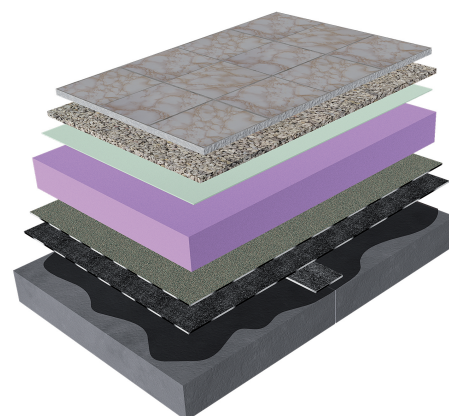

Büsscher Hoffmann

Dach- und Abdichtungssysteme

GRÜNDACH

LKH Versorgungszentrum – Graz

GRÜNDACH

**Büsscher Gründach, extensiv begrünt
Umkehrdach**

BÜSSCHER BARUPLAN KV EW 55 K
BÜSSCHER BARUPLAN KV E 45 K
BÜSCHERIT BVE VORANSTRICH EXTRA

FLACHDACH

**Büsscher Flachdach
Terrasse auf Betondecke, Umkehrdach**

BÜSSCHER BARUPLAN KV E 55 K
BÜSSCHER BARUPLAN KV E 45 K
BÜSCHERIT BV VORANSTRICH

OBJEKTE