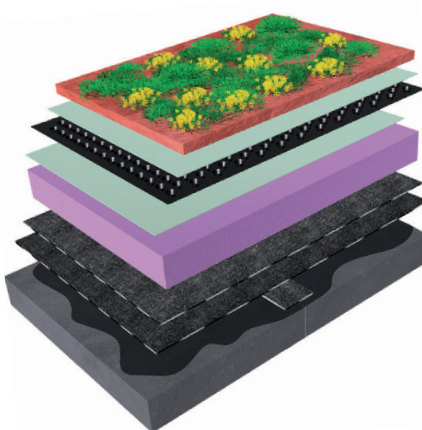

Büsscher Hoffmann

Dach- und Abdichtungssysteme

GRÜNDACH

LKH Versorgungszentrum – Graz

GRÜNDACH

**Büsscher Gründach, extensiv begrünt
Umkehrdach**

BÜSSCHER BARUPLAN KV EW 55 K
BÜSSCHER BARUPLAN KV E 45 K
BÜSCHERIT BVE VORANSTRICH EXTRA

FLACHDACH

**Büsscher Flachdach
Terrasse auf Betondecke, Umkehrdach**

BÜSSCHER BARUPLAN KV E 55 K
BÜSSCHER BARUPLAN KV E 45 K
BÜSCHERIT BV VORANSTRICH

OBJEKTE